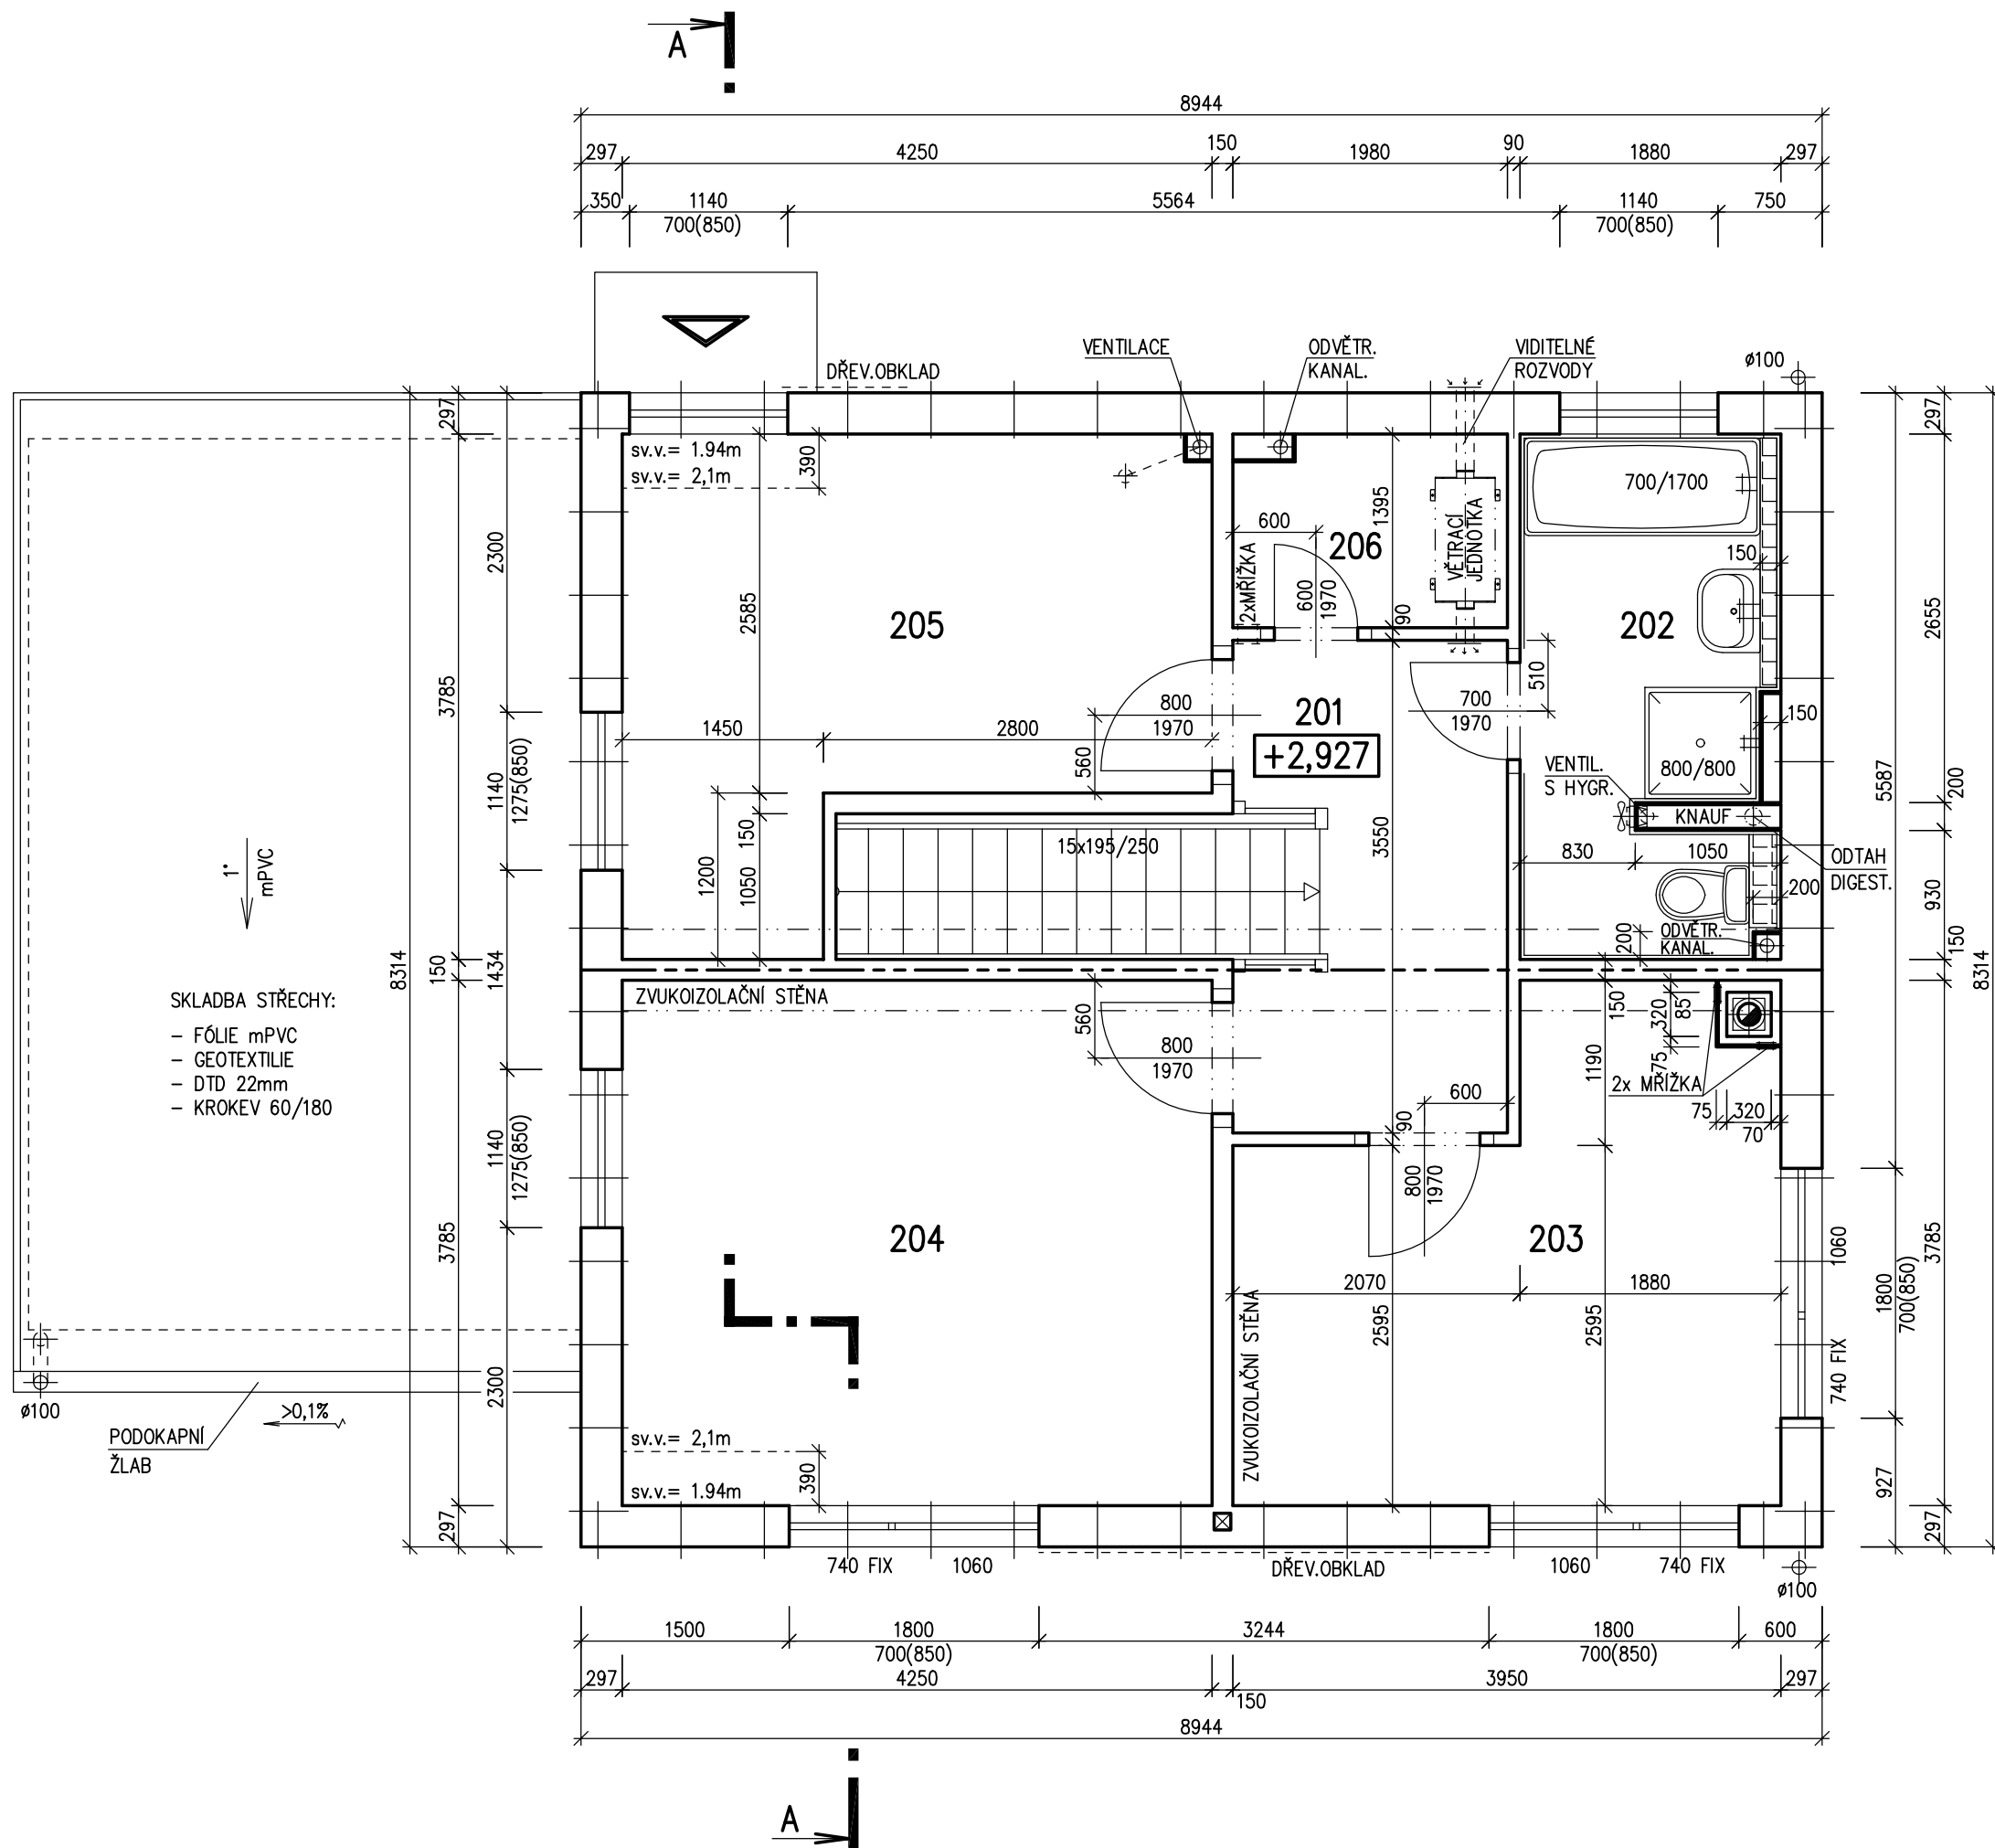

LEGENDA MÍSTNOSTÍ :

ČÍSLO	ÚČEL MÍSTNOSTI	PLOCHA m ²	
101	ZÁDVEŘÍ	2,72	2,72
102	CHODBA	7,95	7,95
103	TECHNICKÁ MÍSTNOST	2,29	2,29
104	KUCHYŇ	9,93	9,93
105	KOMORA	4,34	2,72
106	OBÝVACÍ POKOJ	31,29	31,29
107	WC	2,34	2,34
108	OTEVŘENÁ GARÁŽ	(25,55)	

OBYTNÁ PLOCHA :	31,29
PŘÍSLUŠENSTVÍ :	27,95
UŽITKOVÁ PLOCHA :	59,24
CELKOVÁ PLOCHA (PODLAHOVÁ) :	60,91
ZASTAVĚNÁ PLOCHA (DŮM) :	99,91

POZNÁMKA:

1. TECHNICKÉ ZMĚNY JSOU VYHRAZENY.
2. VNITŘNÍ DVEŘE JSOU KÓTOVÁNY S PŘESNOSTÍ ± 30 mm
3. V PŮDORYSE JSOU KÓTOVÁNY STAVEBNÍ OTVORY OKEN.
SKUTEČNÁ VÝŠKA PARAPETU VIZ VÝKRES ŘEZU

S.O. --
SCHODY K 631
MODEL 2016

Označ. výkresu PŮDORYS 1.NP	M 1:50	D.05	
Označ. domu KUBIS 74/22°	RODINNÝ DŮM	Číslo HS : XX XXX	
Autorizovaný inženýr	Ing. David Ondra, Ing. Zdeněk Chromý	Stupeň PD : DŮS+DOS	
Vypracoval	xxx	Datum : XXX	
Investor-staveniště	Jméno, staveniště, p.č. XX, k.ú. XX		

LEGENDA MÍSTNOSTÍ :

ČÍSLO	ÚČEL MÍSTNOSTI	PLOCHA m ²
201	CHODBA	6,27
202	KOUPELNA, WC	6,75
203	POKOJ	12,26
204	POKOJ	16,09
205	POKOJ	12,69
206	KOMORA	2,67
OBYTNÁ PLOCHA :		41,04
PŘÍSLUŠENSTVÍ :		15,69
UŽITKOVÁ PLOCHA :		56,73
CELKOVÁ PLOCHA (PODLAHOVÁ) :		56,73