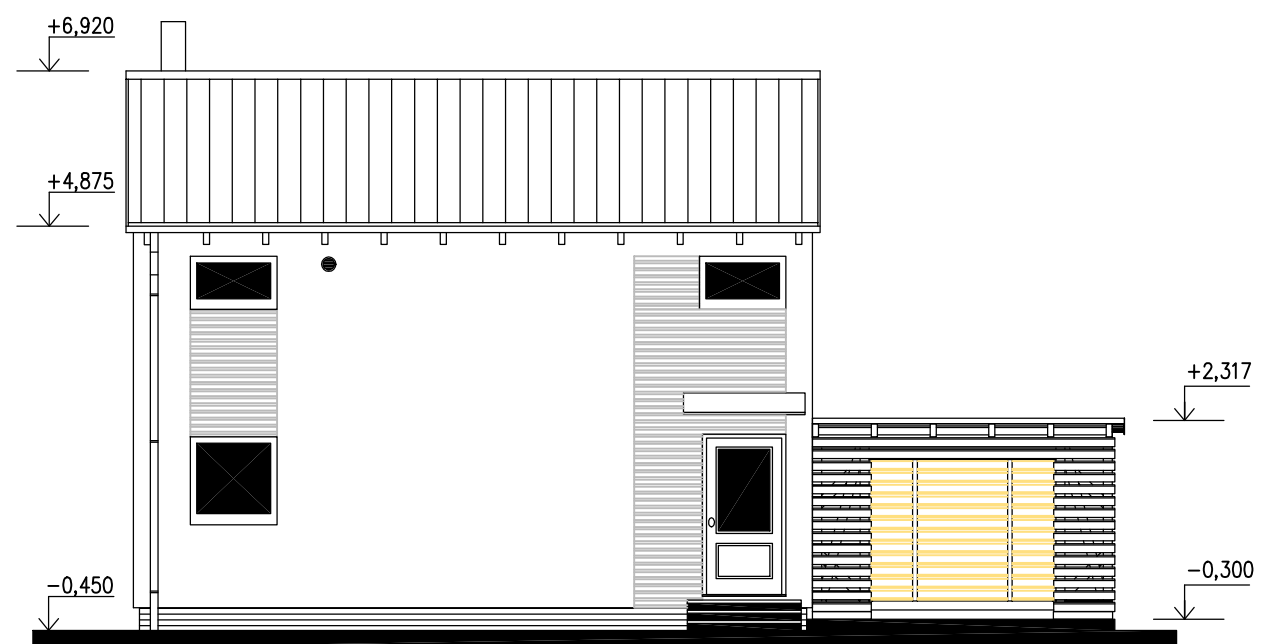

POHLED ULIČNÍ