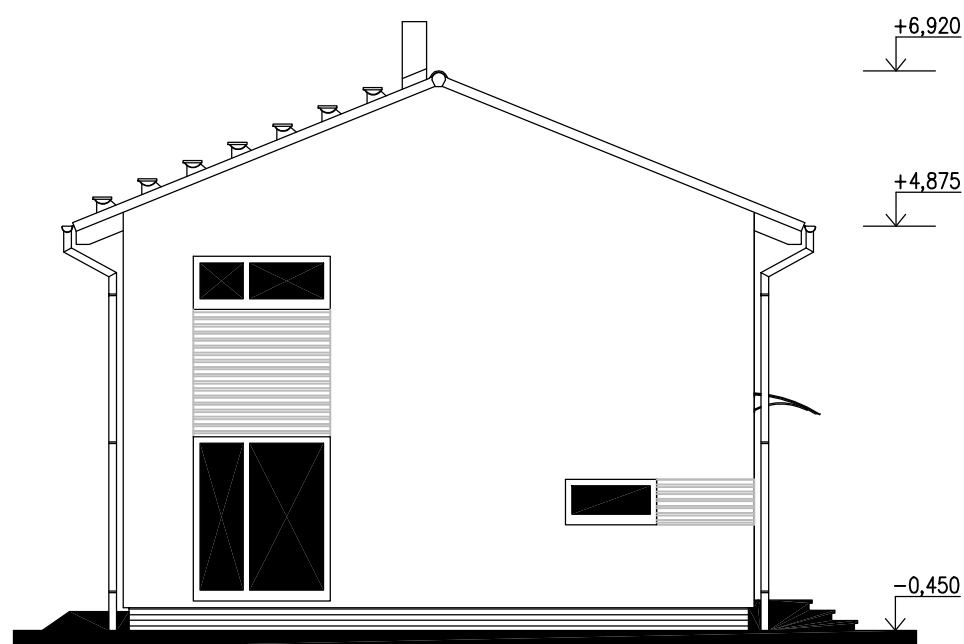

S.O. --
SCHODY K 631
MODEL 2016

Označ. výkresu PŮDORYS 1.NP	M 1:50	D.05	
Označ. domu KUBIS 74/22°	RODINNÝ DŮM	Číslo HS : XX XXX	
Autorizovaný inženýr	Ing. David Ondra, Ing. Zdeněk Chromý	Stupeň PD : DŮS+DOS	
Vypracoval	xxx	Datum : XXX	
Investor-staveniště	Jméno, staveniště, p.č. XX, k.ú. XX		

POHLED ZAHRADNÍ

POHLED BOČNÍ – LEVÝ

POHLED ULIČNÍ

POHLED BOČNÍ – PRAVÝ

S.O. --
SCHODY K 631
MODEL 2016

Označ. výkresu POHLEDY	M 1:100	D.12	
Označ. domu KUBIS 74/22°	RODINNÝ DŮM	Číslo HS : XX XXX	
Autorizovaný inženýr	Ing. David Ondra, Ing. Zdeněk Chromý	Stupeň PD : DŮS+DOS	
Vypracoval	xxx	Datum : XXX	
Investor–staveniště	Jméno, staveniště, p.č. XX, k.ú. XX		