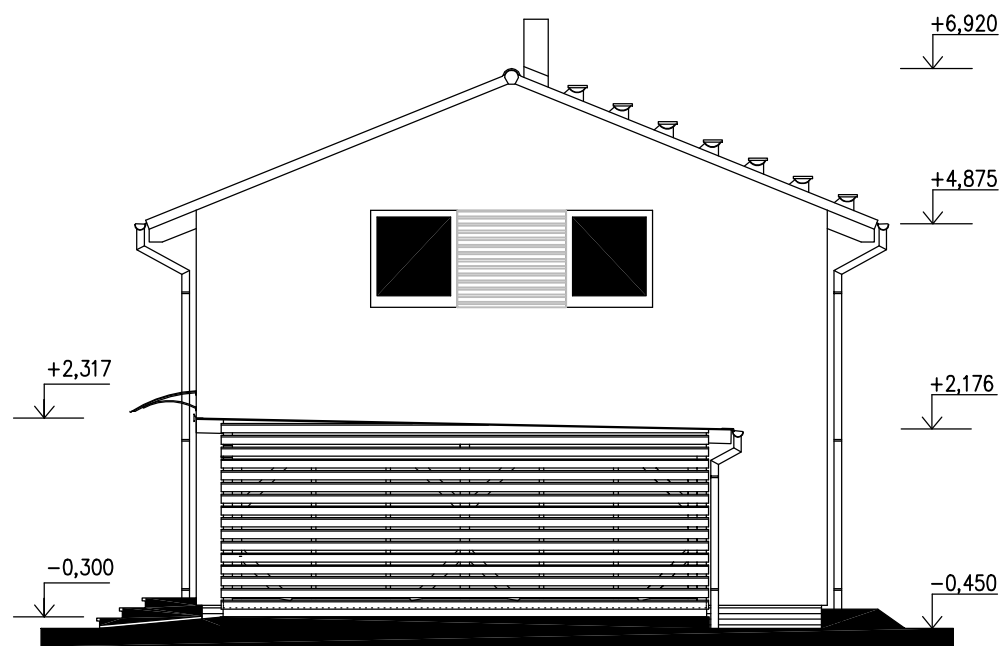

POHLED BOČNÍ – LEVÝ